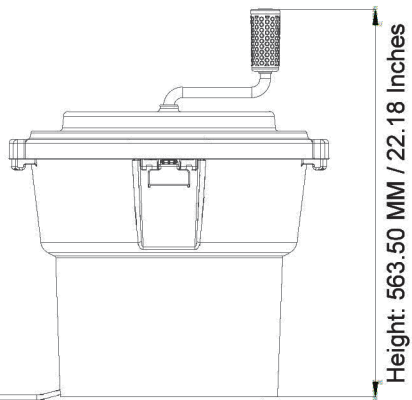

43454 - 19 LITRE / 5 GALLONS

Width: 465.60 MM/ 18.33 Inches

Lid Width: 435.80 MM/ 17.16 Inches