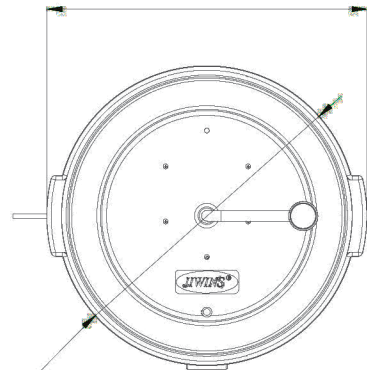

43454 - 19 LITRE / 5 GALLONS

Width: 465.60 MM/ 18.33 Inches

Lid Width: 435.80 MM/ 17.16 Inches